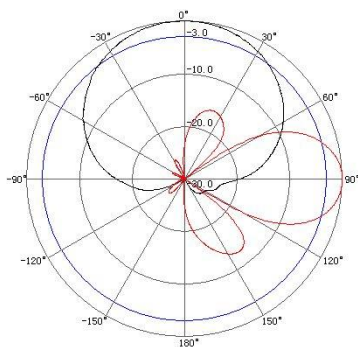

应用:

- 频率: 598~638 MHz
- DTTB 移动视讯通信系统
- 无线数字电视系统
- 室外信号定向覆盖

特点:

- 采用宽带技术, 频带宽, 驻波低, 增益高, 前后比大
- 垂直极化, 水平波瓣宽度 65° , 覆盖范围广, 性能稳定可靠
- 防水设计, 防紫外 UPVC 外罩封装, 防腐蚀和抗老化能力强
- 结构牢固, 易安装, 重量轻, 抗风强, 提供可调角抱杆安装套件

电气指标	FTD-0506SH12VP65B
频率范围-MHz	598~638
带宽-MHz	40
极化方式	垂直
增益-dBi	12
电下倾角-°	0
半功率波瓣宽度-°	水平面:65 垂直面:30
前后比-dB	≥ 25
输入阻抗- Ω	50
电压驻波比	≤ 1.5
最大功率-W	200
雷电保护	直流接地

机械及环境指标	
接头类型	N 阴头
接头位置	底部
天线尺寸-MM	约 $800 \times 320 \times 80$
天线重量-KG	约 8
天线罩材料	防紫外 UPVC
天线罩颜色	灰色
机械可调倾角-°	$0 \sim 10$
工作温度-°C	$-40 \sim 60$
存储温度-°C	$-55 \sim 85$
相对湿度-%	$5 \sim 95$
极限风速-M/S	60
安装方式	抱杆【 $\Phi 50 \sim 75$ 】

典型方向图:

598~638
V

N

提示: 图片仅供参考, 请以实物为准!
警告: 产品请勿擅自拆卸, 擅自拆卸产品, 保修将自动失效!

本文件所提供信息仅供参考, 不作为任何订单或合同的一部分;
精伦科技专有和保密信息, 保留修改此产品指标而不需事先通知的权利;
版权所有@广西精伦科技有限公司