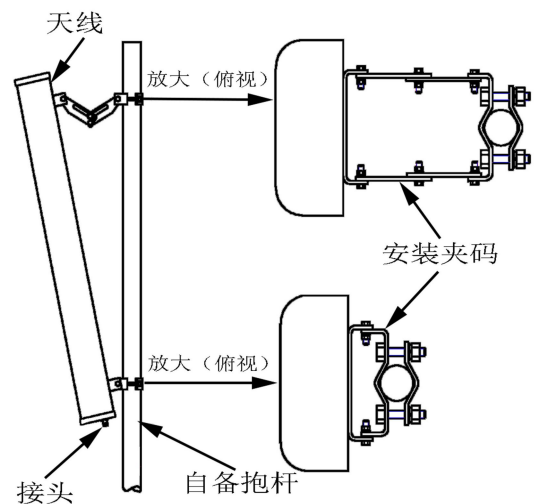

应用:

- 频率: 598~638 MHz
- DTTB 移动视讯通信系统
- 无线数字电视系统
- 室外信号定向覆盖

特点:

- 采用宽带技术, 频带宽, 驻波低, 增益高, 前后比大
- 垂直极化, 水平波瓣宽度 65° , 覆盖范围广, 性能稳定可靠
- 防水设计, 防紫外 UPVC 外罩封装, 防腐蚀和抗老化能力强
- 结构牢固, 易安装, 重量轻, 抗风强, 提供可调角抱杆安装套件

电气指标	FTD-0506SH12VP65B
频率范围-MHz	598~638
带宽-MHz	40
极化方式	垂直
增益-dBi	12
电下倾角-°	0
半功率波瓣宽度-°	水平面:65 垂直面:30
前后比-dB	≥ 25
输入阻抗- Ω	50
电压驻波比	≤ 1.5
最大功率-W	200
雷电保护	直流接地

机械及环境指标	
接头类型	N 阴头
接头位置	底部
天线尺寸-MM	约 $800 \times 320 \times 80$
天线重量-KG	约 8
天线罩材料	防紫外 UPVC
天线罩颜色	灰色
机械可调倾角-°	$0 \sim 10$
工作温度-°C	$-40 \sim 60$
存储温度-°C	$-55 \sim 85$
相对湿度-%	$5 \sim 95$
极限风速-M/S	60
安装方式	抱杆【 $\Phi 50 \sim 75$ 】

典型方向图:

598~638
V

N

提示: 图片仅供参考, 请以实物为准!
警告: 产品请勿擅自拆卸, 擅自拆卸产品, 保修将自动失效!

本文件所提供信息仅供参考, 不作为任何订单或合同的一部分;
精伦科技专有和保密信息, 保留修改此产品指标而不需事先通知的权利;
版权所有@广西精伦科技有限公司