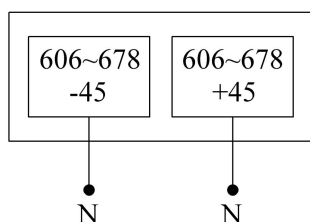

天线端口:

提示: 图片仅供参考, 请以实物为准!
警告: 产品请勿擅自拆卸, 擅自拆卸产品, 保修将自动失效!

本文件所提供信息仅供参考, 不作为任何订单或合同的一部分;
精伦科技专有和保密信息, 保留修改此产品指标而不需事先通知的权利;
版权所有@广西精伦科技有限公司