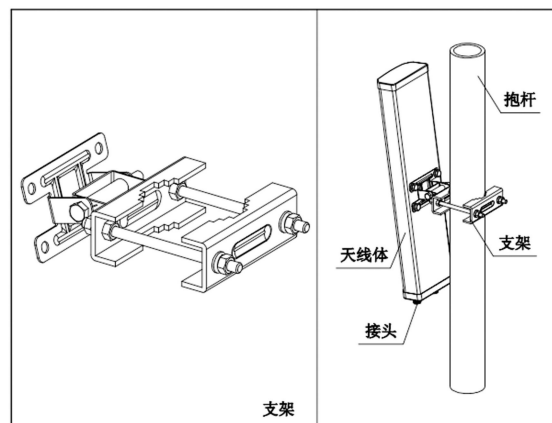

## 特点:

- 采用宽带技术, 频带宽, 驻波低, 增益高, 前后比大, 隔离度好
- $\pm 45^\circ$  双极化, 水平波瓣宽度  $65^\circ$ , 覆盖范围广, 性能稳定可靠
- 防水设计, 防紫外 UPVC 外罩封装, 防腐蚀和抗老化能力强
- 结构牢固, 体积小, 重量轻, 抗风强, 提供可调角抱杆安装套件

电气指标	FTD-06SH09DP65B
频率范围-MHz	606~678
带宽-MHz	72
极化方式	$\pm 45^\circ$
增益-dBi	9
电下倾角-°	0
半功率波瓣宽度-°	水平面:65 垂直面:60
前后比-dB	$\geq 20$
隔离度-dB	$\geq 25$
输入阻抗- $\Omega$	50
电压驻波比	$\leq 1.5$
最大功率-W	200
雷电保护	直流接地

机械及环境指标	
接头类型	2×N 阴头
接头位置	底部
天线尺寸-MM	约 400×320×80
天线重量-KG	约 4
天线罩材料	防紫外 UPVC
天线罩颜色	灰色
机械可调倾角-°	0~15
工作温度-°C	-40~60
存储温度-°C	-55~85
相对湿度-%	5~95
极限风速-M/S	60
安装方式	抱杆
抱杆直径-MM	$\Phi 50\sim 75$