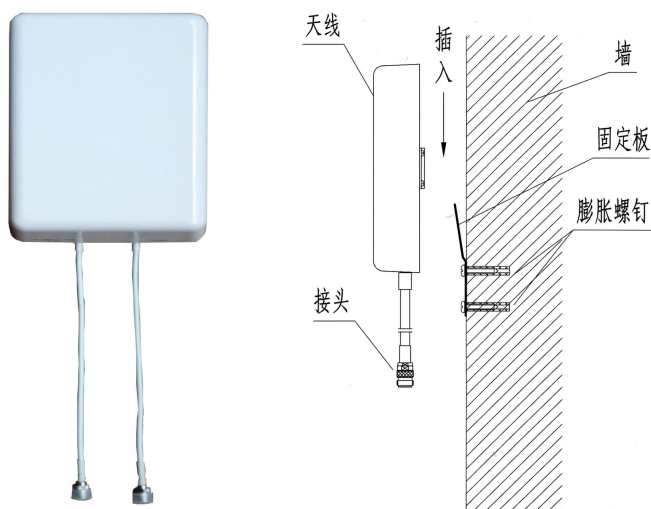

公网 2G/3G/4G/5G 全频段室内定向壁挂天线 技术规格书

应用:

- 频率: 698~806/806~960/1710~2700/3300~3800 MHz
- 公网 2G/3G/4G/5G 全频段移动通信系统
- 2.4G WLAN/WiFi/ISM 及 MMDS 等通信系统
- 室内分布系统, 室内信号定向覆盖

特点:

- 多频段, 频带宽, 驻波小, 中等增益
- 前后比大, 水平波瓣宽度大, 覆盖范围广
- ABS 外罩封装, 防腐蚀和抗老化能力强
- 结构小巧, 重量轻, 壁挂式安装, 便捷牢固

电气指标	FTD-0738BG0507VH90A			
频率范围-MHz	698~806	806~960	1710~2700	3300~3800
带宽-MHz	108	154	990	500
极化方式	垂直+水平			
增益-dBi	5		7	
半功率波瓣宽度-°	H:90±10	E:80	H:75±10	E:45
前后比-dB	≥15		≥16	
隔离度-dB	≥20			
三阶互调-dBc	≤-150 (@2×33dBm)			
输入阻抗-Ω	50			
电压驻波比	≤1.5		≤1.8	
最大功率-W	50			

机械及环境指标	
接头类型	2×N 阴头或用户指定
引线长度-CM	30CM 或用户指定
天线尺寸-MM	约 206×176×43
天线重量-KG	约 0.5
天线罩材料	白色 ABS
工作温度-°C	-40~60
相对湿度-%	5~95
安装方式	壁挂式

安装说明:

- 1、用膨胀螺钉将固定板安装到墙上。
- 2、利用天线背部的挂板将天线挂在固定板上。
- 3、天线和系统连接, 接头处要用防水胶布缠裹进行保护。