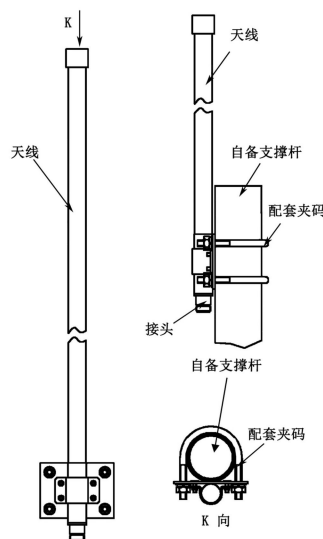

应用：

- 频率：1400~1500 MHz
- 宽带数字集群专网通信系统
- 无线数据与图像传输通信系统
- 室外信号全向覆盖，基站天线

特点：

- 尺寸小，重量轻，外形美观
- 驻波比小，中等增益，性能优良
- 防水设计，玻璃钢外罩，防腐蚀和抗老化能力强
- 抱杆安装，抗风强，配送钢制安装套件

| 电气指标 | FTQ-1415QX06A |
|-----------|---------------|
| 频率范围-MHz | 1400~1500 |
| 带宽-MHz | 40 |
| 极化方式 | 垂直 |
| 增益-dBi | 6 |
| 水平面波瓣宽度-° | 360 |
| 垂直面波瓣宽度-° | 25 |
| 输入阻抗-Ω | 50 |
| 电压驻波比 | ≤1.5 |
| 最大功率-W | 50 |

| 机械及环境指标 | |
|----------|----------|
| 接头类型 | N 阴头 |
| 接头位置 | 底部 |
| 天线尺寸-MM | 约Φ20×600 |
| 天线重量-KG | 约0.7 |
| 天线罩材料 | 玻璃钢 |
| 天线罩颜色 | 灰色 |
| 工作温度-°C | -40~60 |
| 存储温度-°C | -55~85 |
| 相对湿度-% | 5~95 |
| 极限风速-M/S | 60 |
| 安装方式 | 抱杆 |
| 抱杆直径-MM | Φ30~50 |

提示：图片仅供参考，请以实物为准！警告：产品请勿擅自拆卸，擅自拆卸产品，保修将失效！

本文件所提供信息仅供参考，不作为任何订单或合同的一部分；
精伦科技专有和保密信息，保留修改此产品指标而不需事先通知的权利；
版权所有@广西精伦科技有限公司