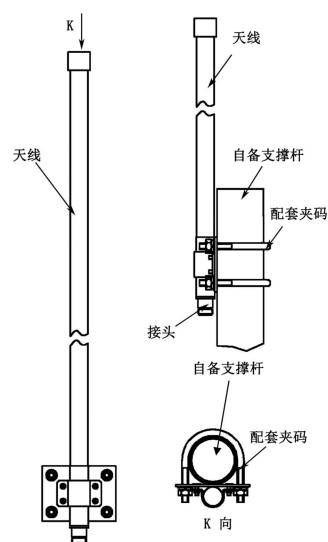

## 特点:

- 尺寸小, 重量轻, 外形美观
- 驻波比小, 中等增益, 性能优良
- 防水设计, 玻璃钢外罩, 防腐蚀和抗老化能力强
- 抱杆安装, 抗风强, 配送钢制安装套件

电气指标	FTQ-24QX05A
频率范围-MHz	2400~2500
带宽-MHz	100
极化方式	垂直
增益-dBi	5
水平面波瓣宽度-°	360
垂直面波瓣宽度-°	30
输入阻抗-Ω	50
电压驻波比	≤1.5
最大功率-W	50

机械及环境指标	
接头类型	N 阴头
接头位置	底部
天线尺寸-MM	约Φ20×350
天线重量-KG	约0.6
天线罩材料	玻璃钢
天线罩颜色	灰色
工作温度-°C	-40~60
存储温度-°C	-55~85
相对湿度-%	5~95
极限风速-M/S	60
安装方式	抱杆
抱杆直径-MM	Φ40~50

提示: 图片仅供参考, 请以实物为准! 警告: 产品请勿擅自拆卸, 擅自拆卸产品, 保修将失效!